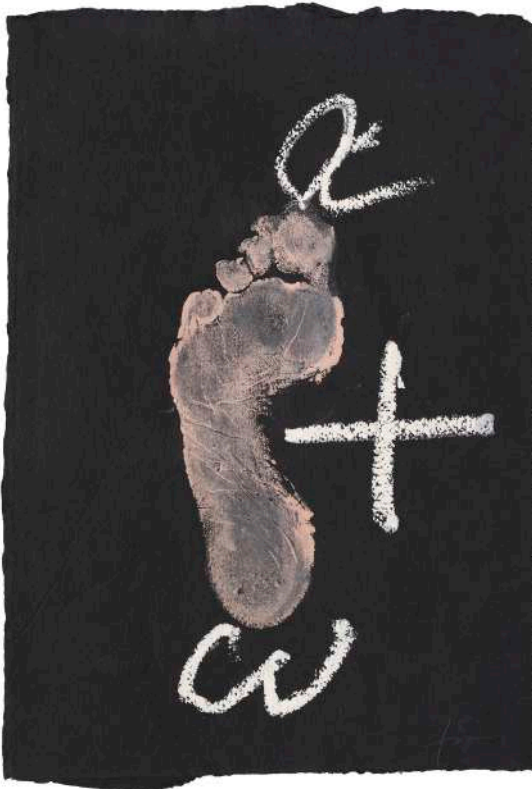

-

Antoni Tàpies

*Esfera i cadena*, 1999

Bronze and metal, edition of 6

27,5x19x20 cm

#W17694

© Successio Tàpies / Courtesy Galerie  
Lelong & Co.

Antoni Tàpies